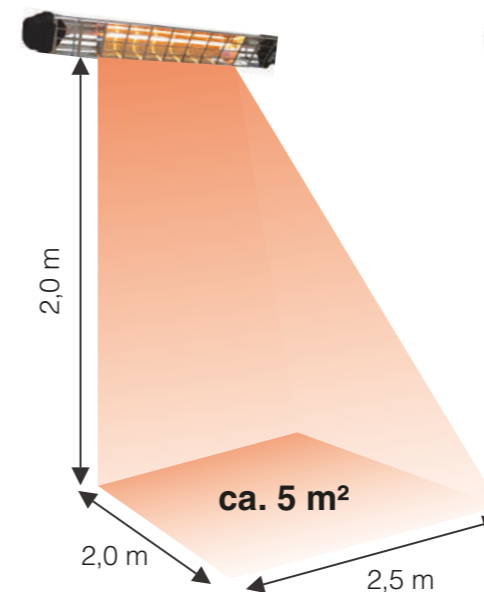

Wärmebereich

Fiore 1200

Fiore 1800