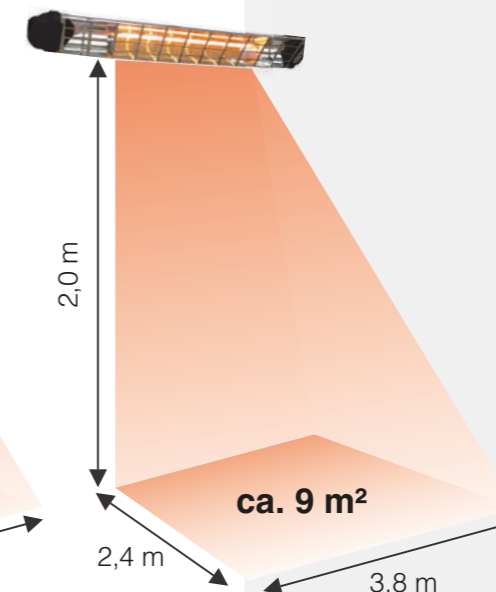

Fiore 1200 / 1800

Nur für Außen!

Fiore 1800, #767N
mit Wandhalterung #768MN

- neueste Halogen-Infrarot Technologie
- kurzwelliger Strahlungsanteil (IR-A)
- unmittelbare Wärme ohne Aufheizen
- direktes Erwärmen durch Tiefenwärme
- wetterunabhängig: kein Wärmeverlust durch Luftbewegung
- ideal in Außenbereichen einsetzbar (IP65: strahlwassergeschützt)
- robustes Design-Gehäuse
- hohe Leistungen 1.200 bis 1.800 Watt
- großer Wärmebereich bis 9 m²
- vielfältige Einsatzmöglichkeiten
- keine Emissionen
- wartungsfrei

Der Fiore Halogen-Infrarotheizstrahler zeichnet sich durch seine robuste Bauweise sowie durch seine niedrigen Anschaffungskosten aus. Die gelbe Halogen-Infrarotröhre mit kurzwelligem Strahlungsanteil hat eine Lebensdauer von ca. 5.000 Stunden.

Die Montage kann flexibel über optionales Zubehör an Wänden, Decken, Stangen oder an einer massiven Standaufstellung erfolgen. Eine Kettenabhängung zur Deckenmontage ist im Lieferumfang enthalten.

Der Fiore ist mit 1.200 Watt und 1.800 Watt Leistung, wahlweise mit Ein/Aus-Schalter am Gerät und 1,8 m Gummikabel und Schukostecker verfügbar (#767N/766N) oder zur festen Montage der Anschlussleitung ohne Schalter und Kabel als Modellvariante P (#767NP/766NP).