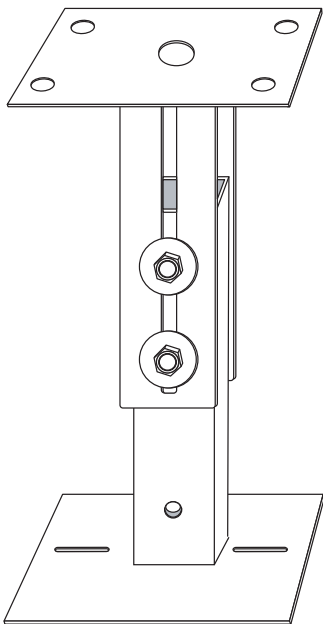

Guía de instalación

Soporte para falsos techos

Diagrama de montaje

Incluido:

 2 x M5 x 60

 8 x 5,3 x 15 x 1,2

 6 x M5

	Según espacio (¡no incluidos!)
---	--------------------------------