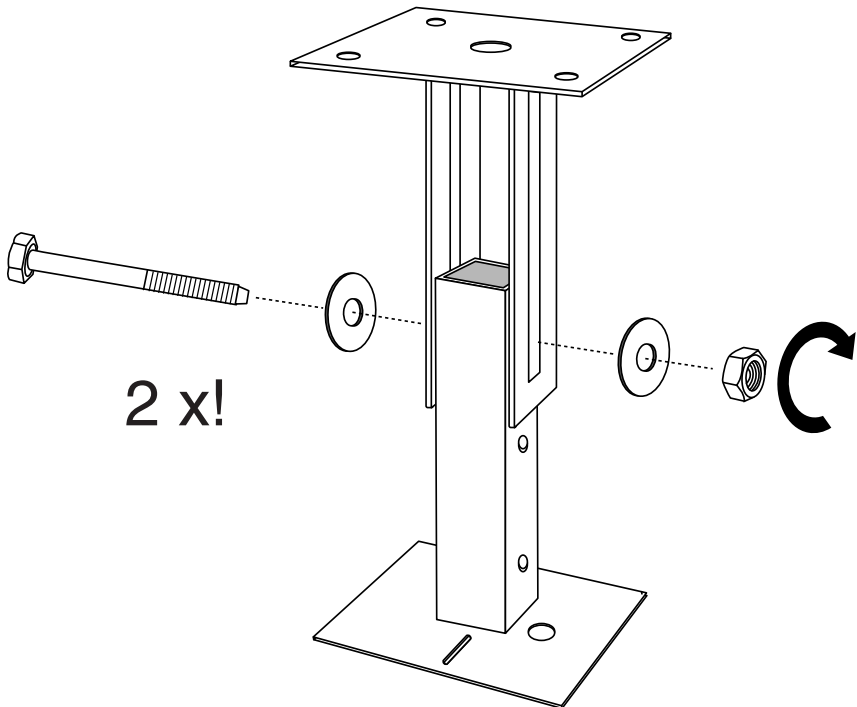

Guía de instalación

Soporte para falsos techos

Diagrama de montaje

Incluido:

 2 x M5 x 60

 8 x 5,3 x 15 x 1,2

 6 x M5

	Según espacio (¡no incluidos!)
---	--------------------------------