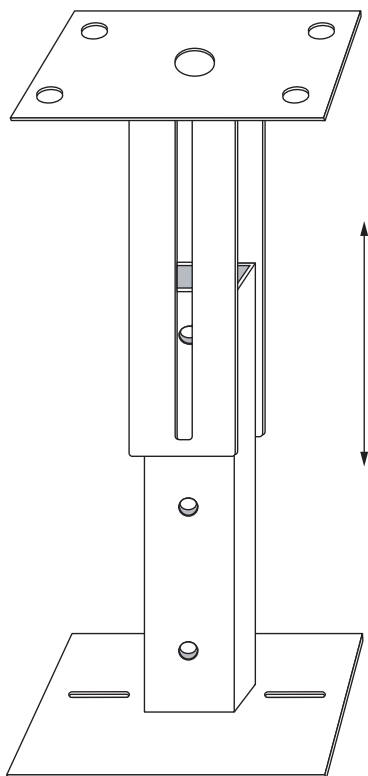

Guía de instalación

Soporte para falsos techos

Diagrama de montaje

Incluido:

 2 x M5 x 60

 8 x 5,3 x 15 x 1,2

 6 x M5

	Según espacio (¡no incluidos!)
---	--------------------------------