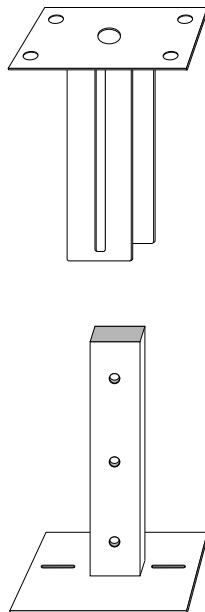

Guía de instalación

Soporte para falsos techos

Diagrama de montaje

Incluido:

 2 x M5 x 60

 8 x 5,3 x 15 x 1,2

 6 x M5

	Según espacio (¡no incluidos!)
---	--------------------------------