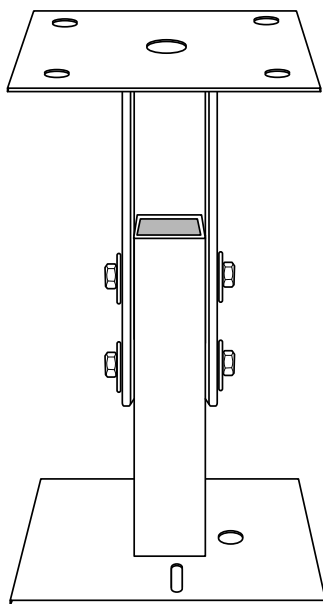

Guía de instalación

Soporte para falsos techos

Diagrama de montaje

Incluido:

 2 x M5 x 60

 8 x 5,3 x 15 x 1,2

 6 x M5

	Según espacio (¡no incluidos!)
---	--------------------------------