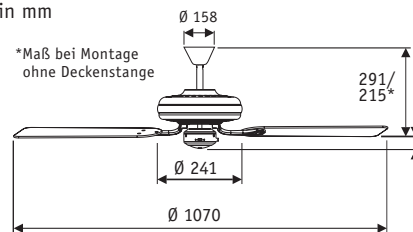

BAYPORT

#24179
 Gehäuse: Chrom gebürstet
 Wendeblätter: Ahorn/Kirsche

- Zugschalter
- Stufen 2
- Sommer/Winter
- Flügel 5
- Leuchte
- Schräge 16° max.
- Fernbedienung
- Deckenstangen

Der kleine Feine - Qualität für kleine Räume

- Die klassische Bauform unterstreicht die Herkunft.
- Ideal für Räume bis 14 m².
- Gewuchteter Motor und Flügel.
- 4 Wendeblätter mit 2 unterschiedlichen Dekoren.

Maße in mm

#24170
 Gehäuse: Weiß
 Wendeblätter: Weiß/Eiche hell

#24174
 Gehäuse: Messing antik
 Wendeblätter: Eiche mittelhell/Rosenholz

V	Hz	W (min. - max.)	U/min	m³/h	Ø cm	kg	Material	Motor-Garantie
220 - 240	50	17 - 62	240	7.030	107	6,3	Stahl/Holz	20 Jahre

- inklusive
- nicht möglich
- Zubehör

Montage: 2 Schrauben Ø min. 4,5 mm im Abstand von 70 - 110 mm