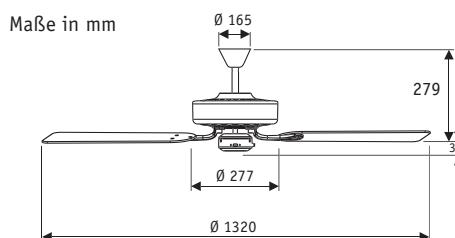

# BUILDER ELITE

- Zugschalter**
- Stufen**  
2
- Sommer/Winter**
- Flügel**  
 5
- Leuchte**
- Schräge**  
 16° max.
- Fernbedienung**
- Deckenstangen**

**#50566**  
Gehäuse: Chrom gebürstet  
Wendeflügel: Brasilianische Kirsche/  
Ahorn

<b>#50565</b> Gehäuse: Weiß Flügel: Weiß	<b>#50567</b> Gehäuse: New Bronze Wendeflügel: Brasilianische Kirsche/ Yellow walnut
--	---

V	Hz	W (min. - max.)	U/min	m <sup>3</sup> /h	Ø cm	kg	Material	Motor-Garantie
220 - 240	50	19 - 65	153	8.995	132	7,3	Stahl/Holz	20 Jahre

- inklusive
- nicht möglich
- Zubehör

Montage: 2 Schrauben Ø min. 4,5 mm im Abstand von 70 - 110 mm