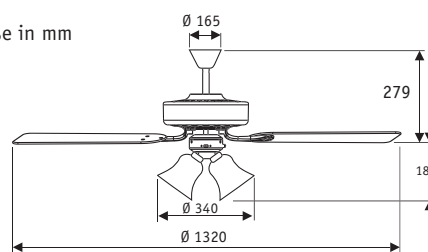

BUILDER PLUS

- Zugschalter**
- Stufen**
2
- Sommer/Winter**
- Flügel**
 5
- Leuchte**

3 x E27
3 x 60 W max.
- Schräge**
 16° max.
- Fernbedienung**
- Deckenstangen**

#50562
Gehäuse: New Bronze
Wendeflügel: Brasilianische Kirsche/
Yellow walnut

Maße in mm

#50560				#50561				
Gehäuse: Weiß Flügel: Weiß				Gehäuse: Chrom gebürstet Wendeflügel: Brasilianische Kirsche/ Burnt walnut				

V	Hz	W (min. - max.)	U/min	m ³ /h	Ø cm	kg	Material	Motor-Garantie
220 - 240	50	19 - 65	153	8.995	132	8,5	Stahl/Holz	20 Jahre

Die integrierte Leuchte ist geeignet für Leuchtmittel der Energieklassen: E bis A++.

- inklusive
- nicht möglich
- Zubehör

Montage: 2 Schrauben Ø min. 4,5 mm im Abstand von 70 - 110 mm